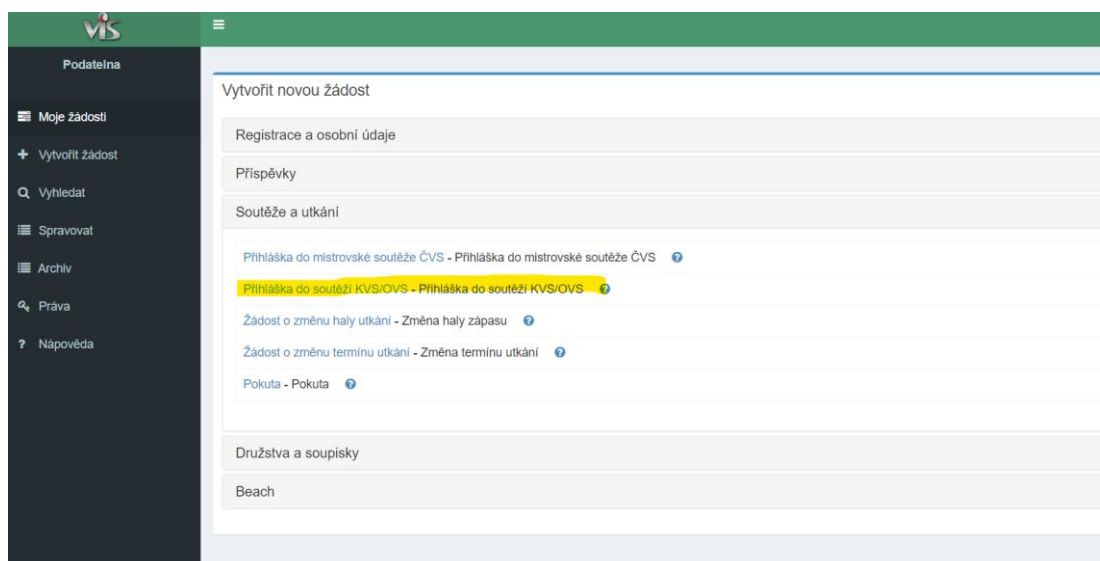

## Přihlášky do soutěží KVS ÚL

V sezóně 2026/2027 jsou všechny přihlášky do soutěží podávány přes systém VIS.

**POZOR!!!** Přihlášku podáváte vždy ve svém kraji, tzn. US-xxx !!!

A to i v případě, že soutěž bude organizovat kraj jiný (spojené soutěže krajů apod.)

## Přihlášení do systému

Spuštění systému na www adrese <http://vis.cvf.cz>.

Po zadání uživatelského jména a hesla se zobrazí základní menu systému VIS (moduly dostupné dle oprávnění ve VIS)

## Modul Podatelna

Přihlášky do soutěží se zadávají v modulu Podatelna. Z menu modulu se vybere volba *Vytvořit žádost*, typ žádosti *Přihláška do soutěží KVS/OVS*.

**Soutěž:**

Do pole Soutěž napište US a zvolte soutěž výběrem z dostupných soutěží, ročník 2026/27.