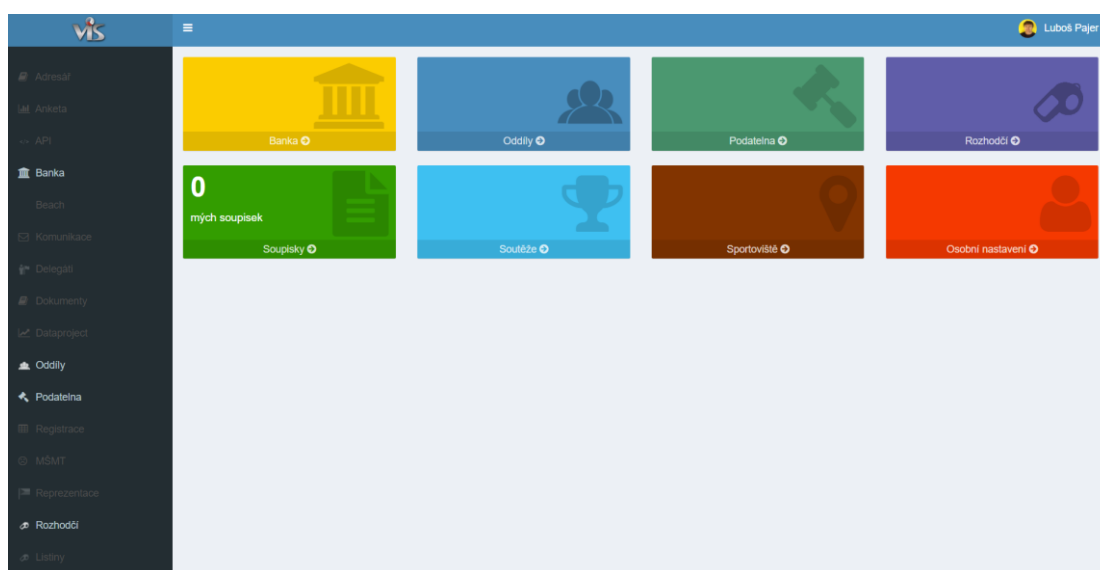

## Přihlášky do soutěží KVS ÚL

V sezóně 2026/2027 jsou všechny přihlášky do soutěží podávány přes systém VIS.

**POZOR!!!** Přihlášku podáváte vždy ve svém kraji, tzn. US-xxx !!!

A to i v případě, že soutěž bude organizovat kraj jiný (spojené soutěže krajů apod.)

## Přihlášení do systému

Spuštění systému na www adrese <http://vis.cvf.cz>.

Po zadání uživatelského jména a hesla se zobrazí základní menu systému VIS (moduly dostupné dle oprávnění ve VIS)

## Modul Podatelna

Přihlášky do soutěží se zadávají v modulu Podatelna. Z menu modulu se vybere volba *Vytvořit žádost*, typ žádosti *Přihláška do soutěží KVS/OVS*.

**Soutěž:**

Do pole Soutěž napište US a zvolte soutěž výběrem z dostupných soutěží, ročník 2026/27.